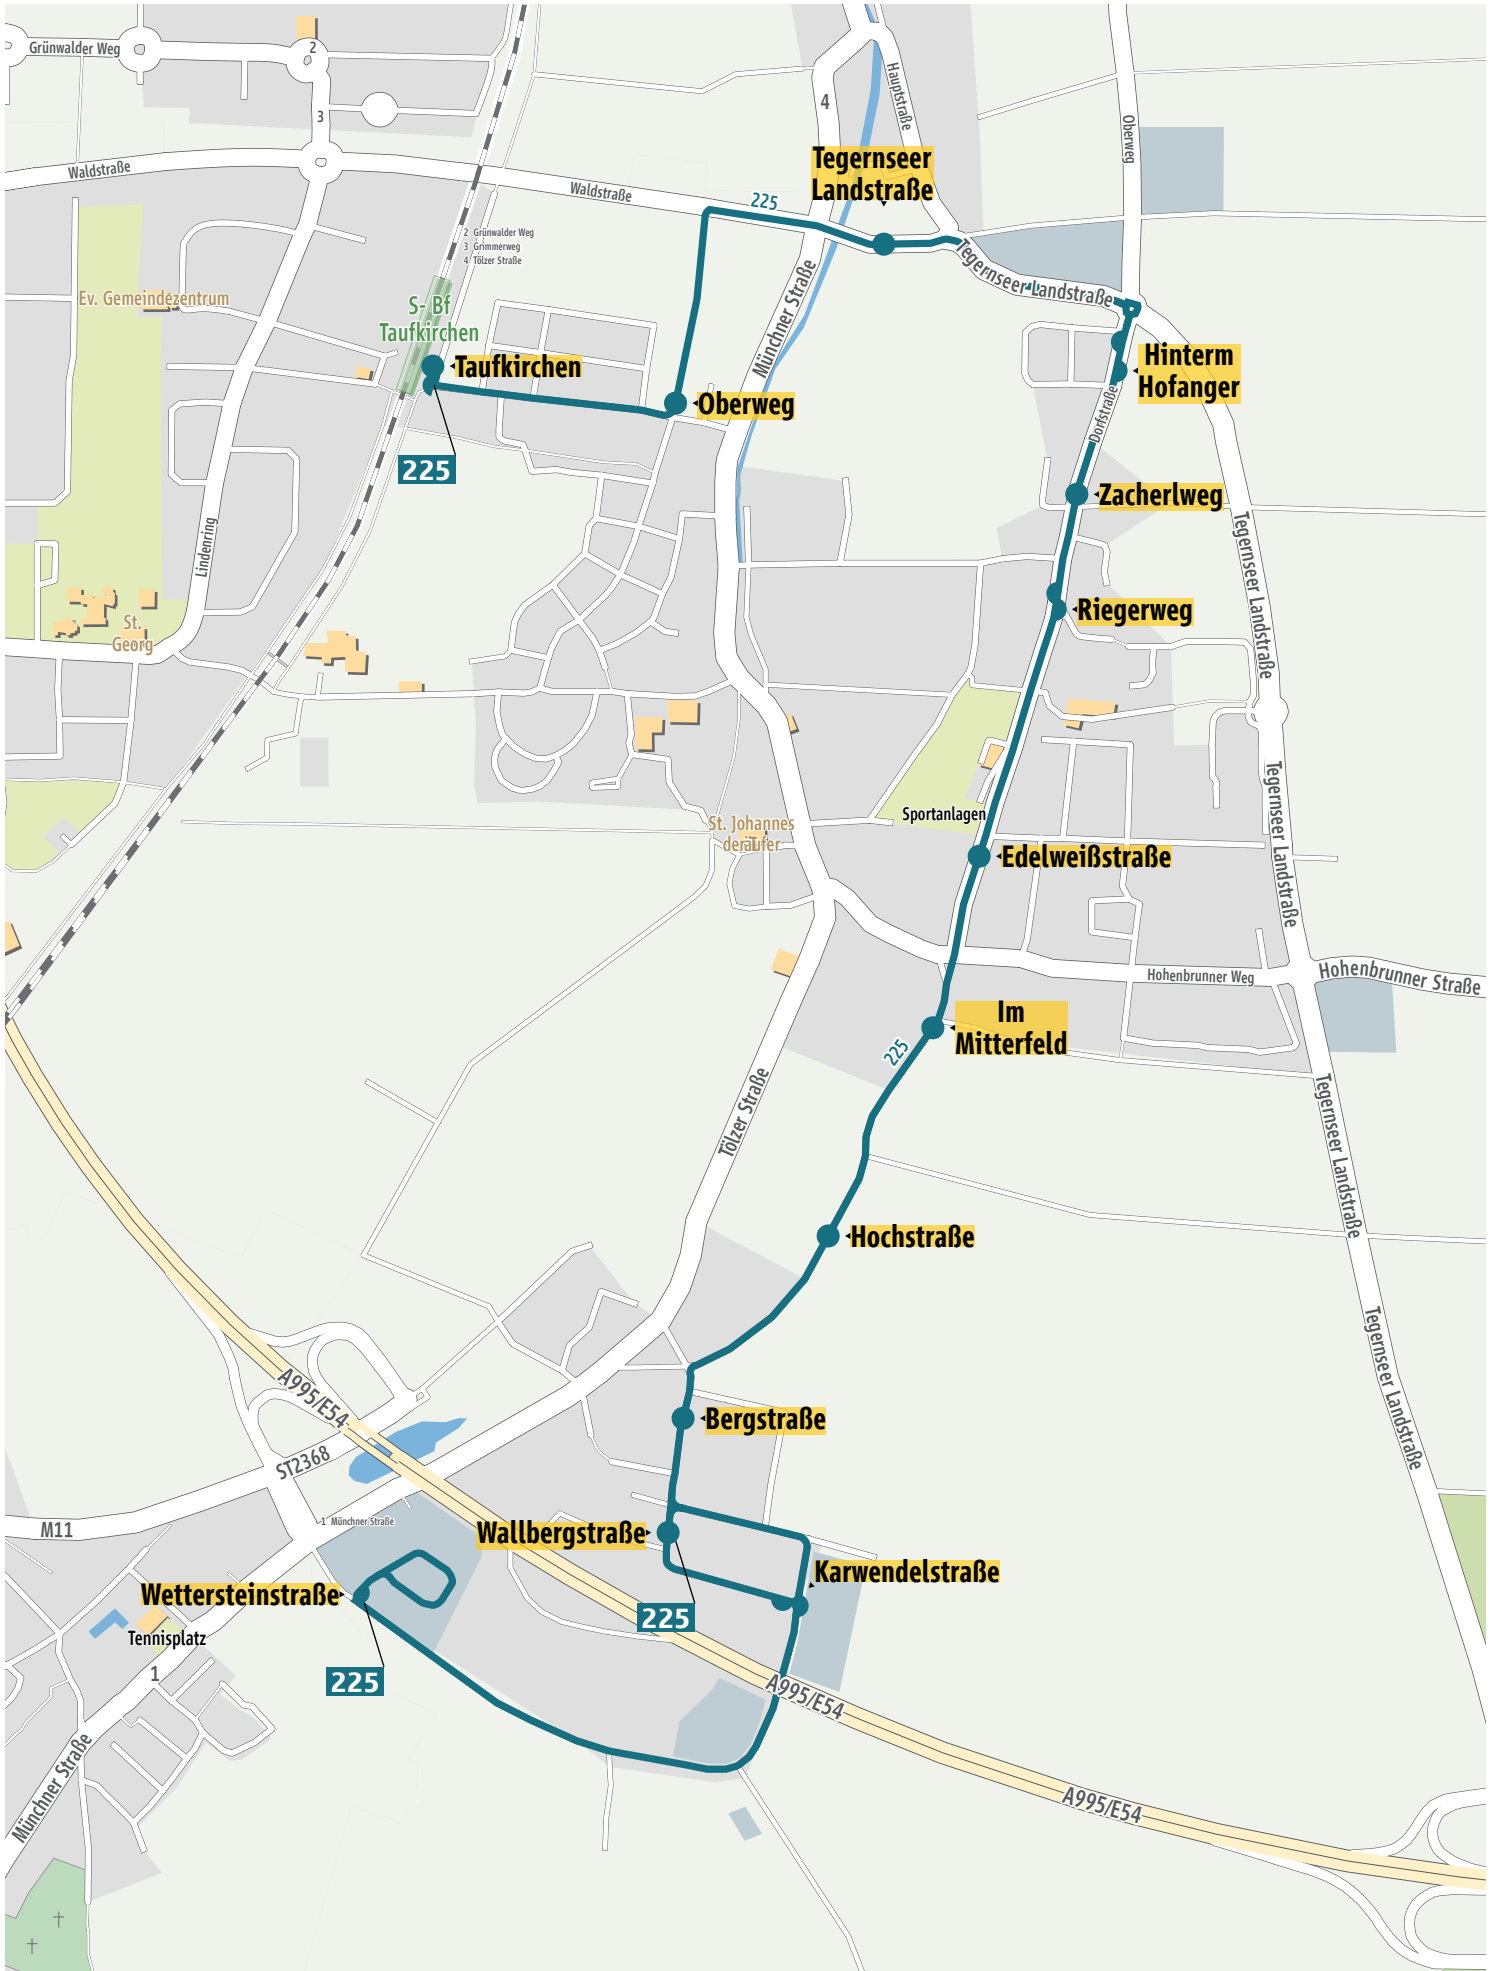

Verlauf der Linie 225

Linienwegführung
gültig ab Dezember 2014

Verlauf der Linie 225

- 1 Further-Bahnhof-Straße
- 2 Alpspitzweg
- 3 Wettersteinstraße
- 4 Zugspitzstraße
- 5 Lanzenhaarer Weg
- 6 Wasserhausweg
- 7 Wallbergstraße
- 8 Leonhardiweg
- 9 Oberanger
- 10 Unteranger
- 11 Badstraße

Verlauf der Linie 225

125 m 250 m 375 m 500 m