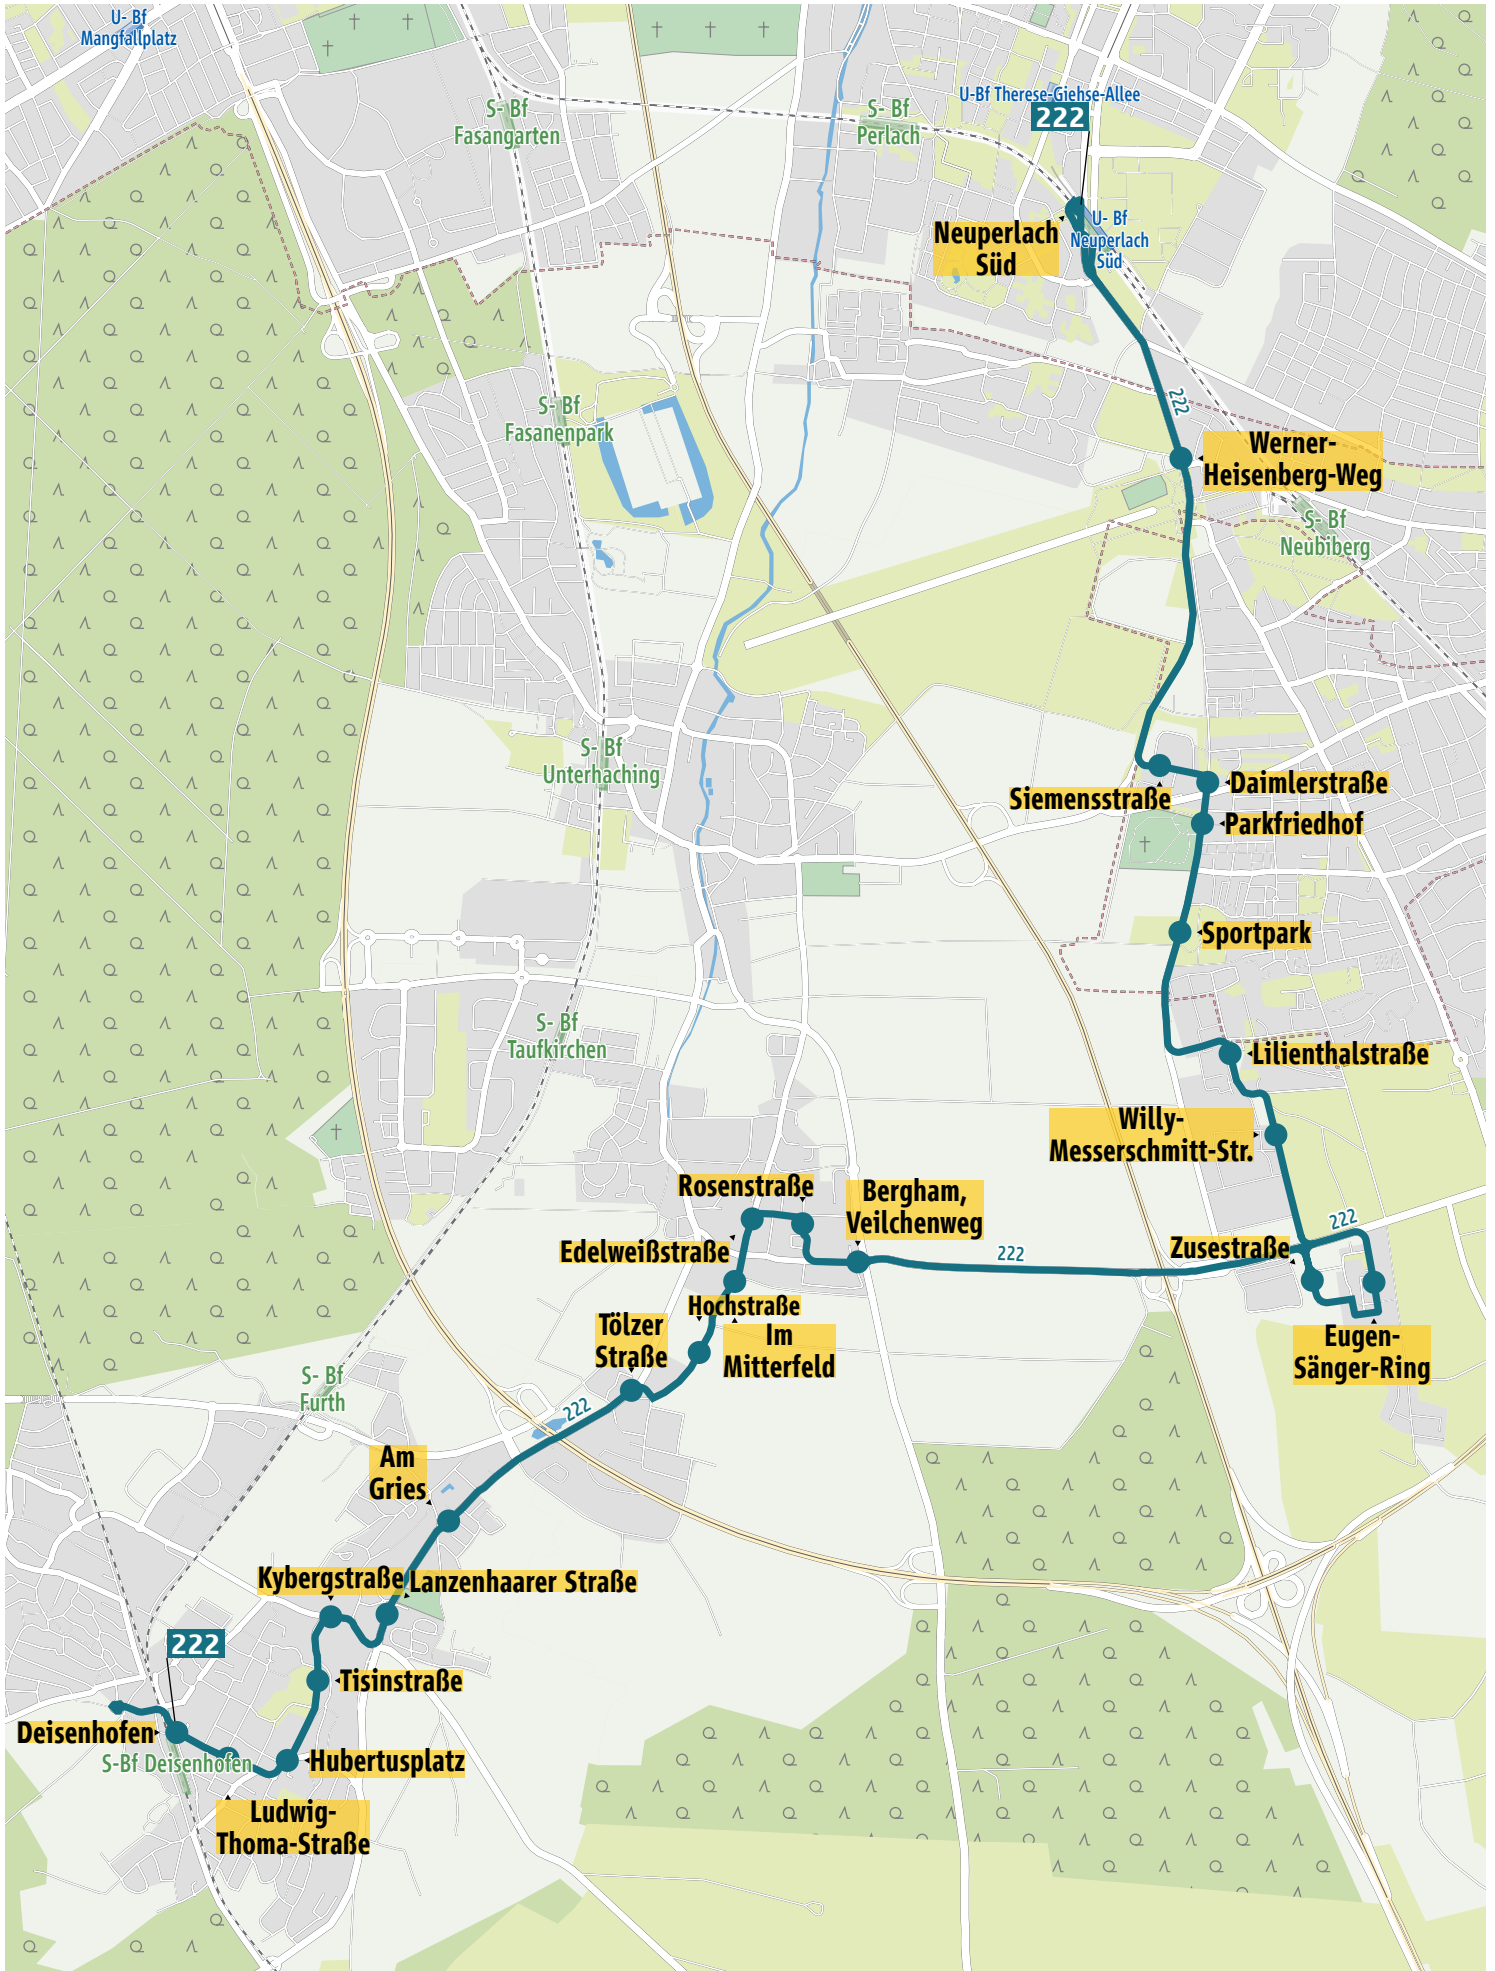

# Verlauf der Linie 222

# Verlauf der Linie 222

- 1 Wallbergstraße

St. Bartholomäus  
Kindergarten  
Schule

- 2 Gebrüder-Batscheider-Straße
- 3 Kettnerweg
- 4 Innerer Stockweg
- 5 Edmund-Müller-Straße
- 6 Keltenstraße
- 7 Ödenpullacher Straße
- 8 Hofmarkstraße
- 9 Sauerlacher Straße
- 10 Doktorbäuerinweg
- 11 Sägewerksweg

# Verlauf der Linie 222

- 1 Brunenthaler-Straße
- 2 Meisenstraße
- 3 Taubenstraße
- 4 Hugo-Junkers-Straße

# Verlauf der Linie 222

- 1 Franz-Rudolf-Thamaneck-Straße
- 2 Erich-Prick-Straße
- 3 Werner-Göttel-Straße
- 4 Rotkehlchenweg
- 5 Habichtweg

- 6 Eulenweg
- 7 Norbert-Wiener-Straße
- 8 Lise-Meitner-Straße
- 10 Peter-Nauschütz-Straße
- 11 Haidgraben
- 12 Christa-Mc-Auliffe-Straße
- 13 Willy-Messerschmidt-Straße