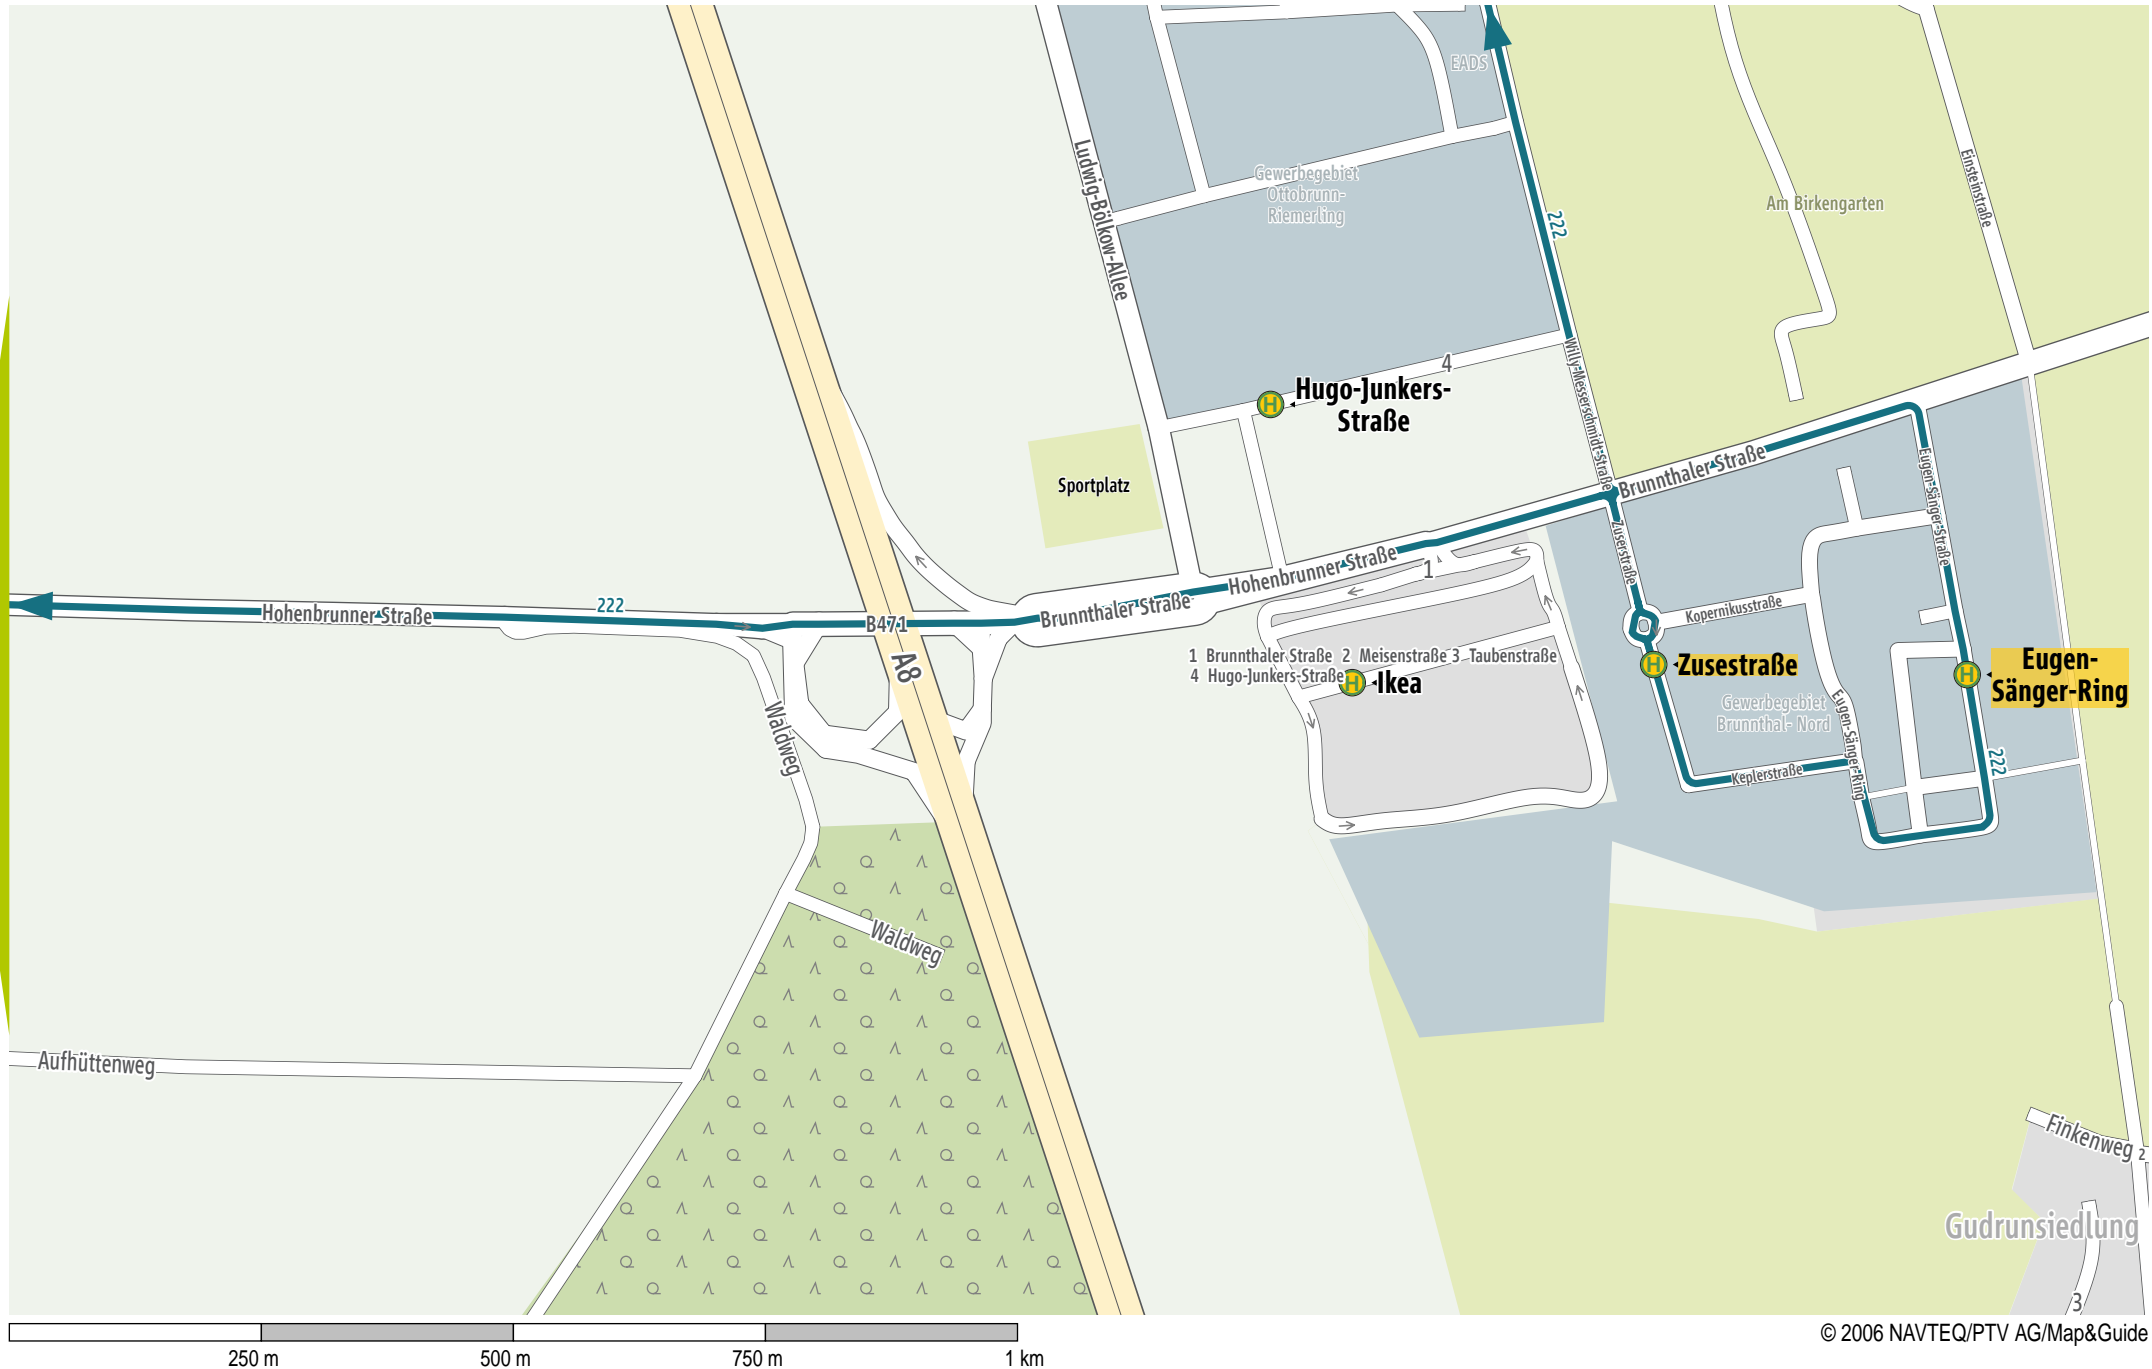

# Verlauf der Linie 222

250 m      500 m      750 m      1 km

# Verlauf der Linie 222

# Verlauf der Linie 222

- 1 Brunenthaler-Straße
- 2 Meisenstraße
- 3 Taubenstraße
- 4 Hugo-Junkers-Straße